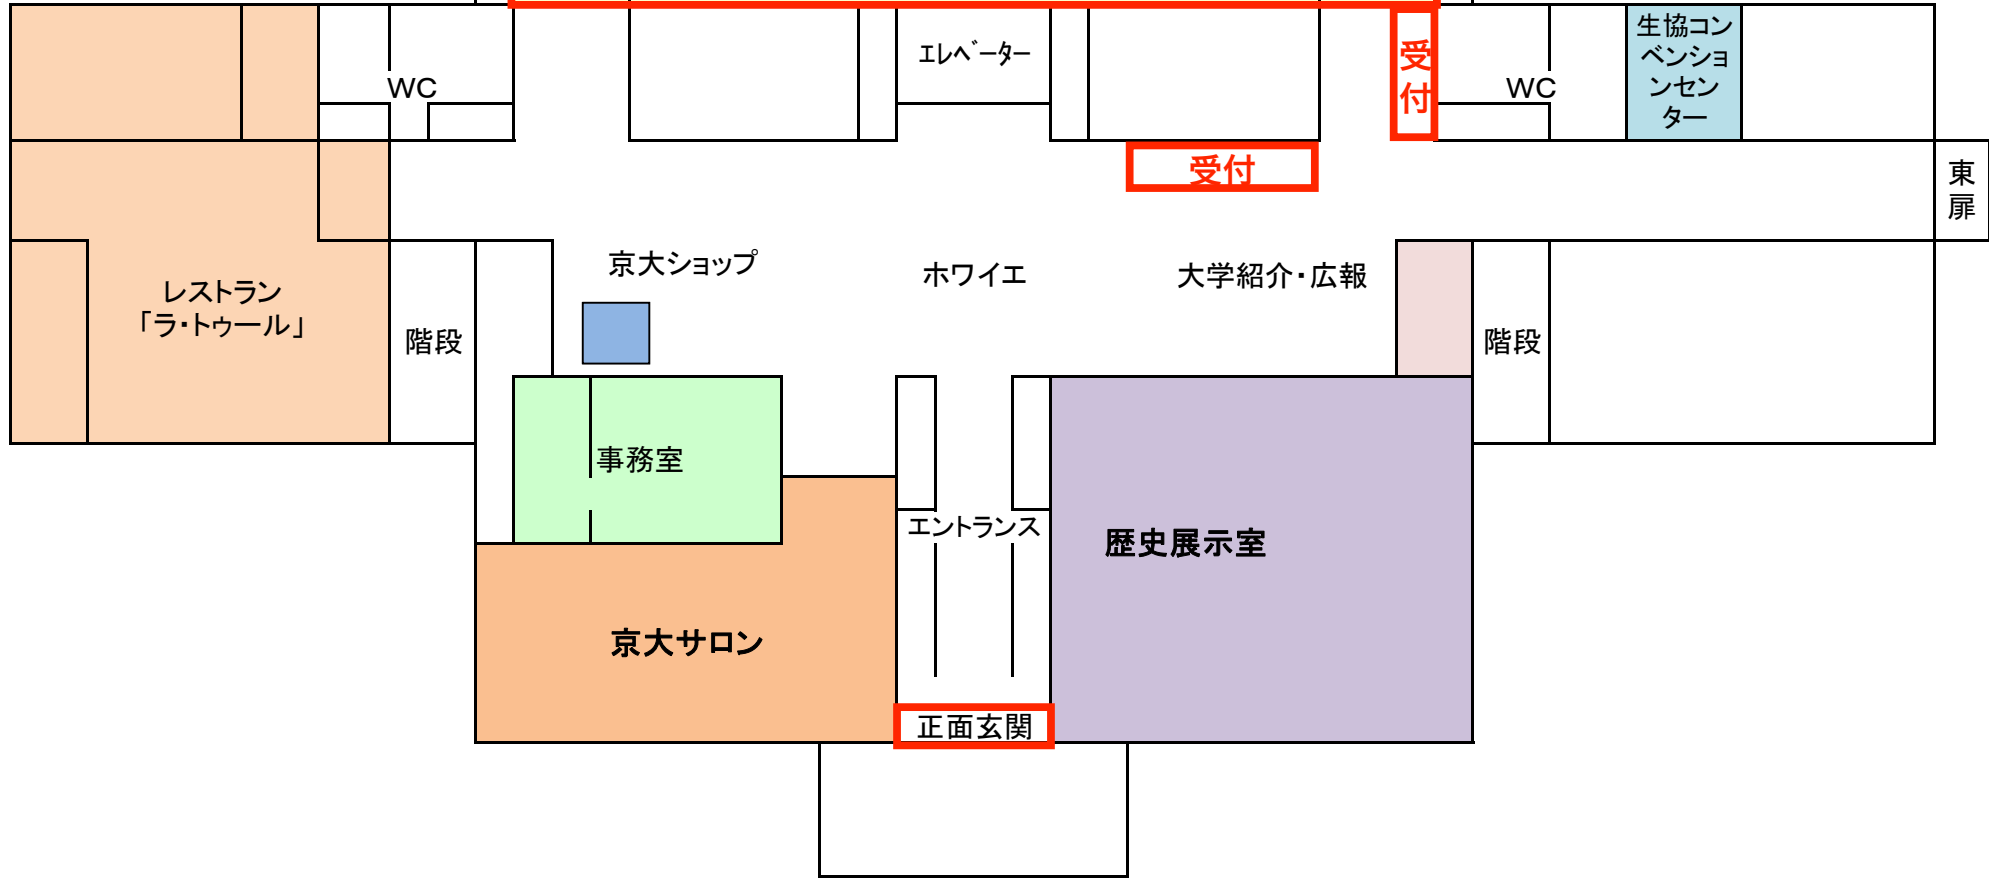

1F

クローク
コーヒースタンド会場は2F

2F

百周年記念ホール

WC

エレベーター

WC

会議室 II

会議室 I

会議室 IV

クローク

会議室 III

階段

ラウンジ

入口

階段

応接室

迎賓室

コーヒースタンド
展示会場

国際交流ホール III

国際交流ホール II

国際交流ホール I